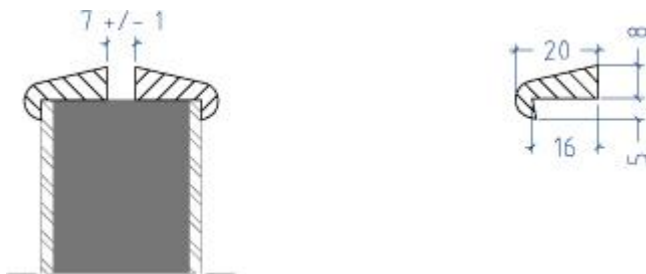

Glaslat t.b.v. massieve deuren:

Toepasbaar voor deurmodellen; [3](#), [9](#), [11](#) en [12](#)

Kunststof profiel (overschilderbaar) voor ronde of ovale glasopeningen.