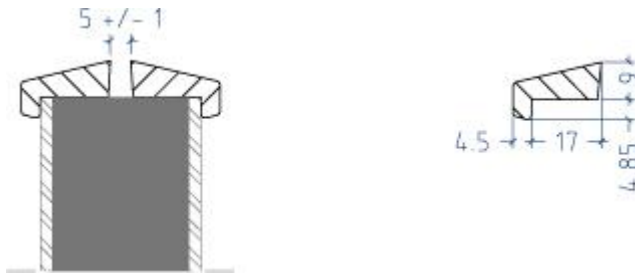

## Glaslat t.b.v. massieve deuren:

Toepasbaar voor deurmodellen: [2](#), [5](#), [6](#) en [7](#)

Abachi glaslat onbehandeld.