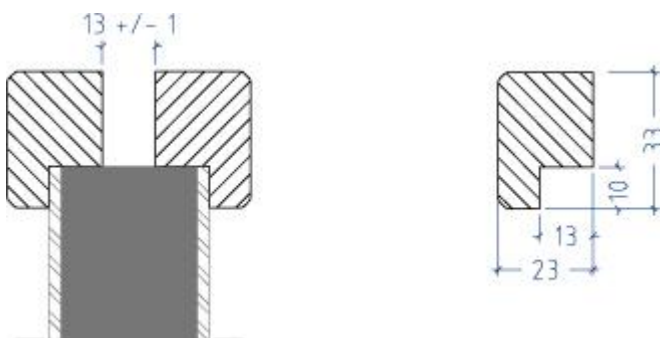

Glaslat t.b.v. brandwerende deuren:

Toepasbaar voor deurmodellen; [2](#), [5](#), [6](#) en [7](#)

Meranti glaslat.